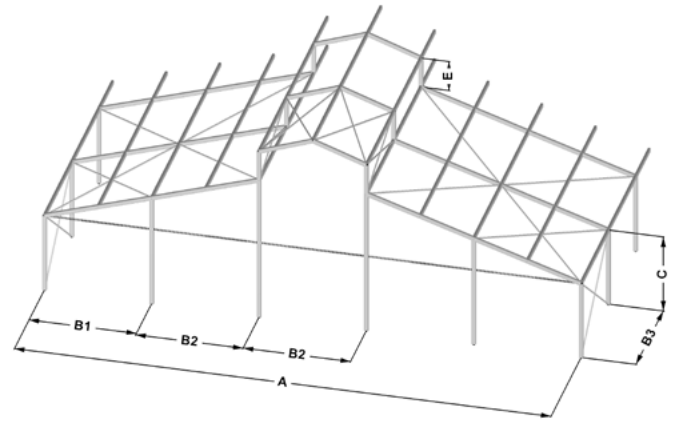

Maximalen Freiraum erleben

Bei der Entwicklung des innovativen Dachdesigns war es wichtig, dass der neue Dachaufsatz keine störenden Innenstützen benötigt, was eine maximale Ausnutzung des Raumes für die Gestaltung ermöglicht. Durch den Einsatz von Glaselementen und transparenten Planen, wird somit ein einzigartiges offenes, freies Raumgefühl geschaffen.

LOSBERGER DE BOER

uniflex Levo P3N 15,3/400

uniflex Levo P3N 20,3/400

maxiflex Levo P1 25,5/400

Spezifikationen		15,3	20,3	25,5
Spannweite	(A)	15,08 m	20,08 m	25,18 m
Binderabstand	(B1)	5,04 m	5,04 m	5,09 m
	(B2)	5,00 m	5,00 m	5,00 m
Riegelabstand	(B3)	5,00 m	5,00 m	5,00 m
Traufhöhe	(C)	3,84 m	3,84 m	3,86 m
Firsthöhe	(D)	7,77 m	8,58 m	9,50 m
Dacherhöhung	(E)	1,48 m	1,48 m	1,53 m
Dachneigung		18,00°	18,00°	18,00°
Längstes Einzelteil		5,40 m	8,45 m	8,00 m
Profilmaße (mm)		200x120	200x120	300x120