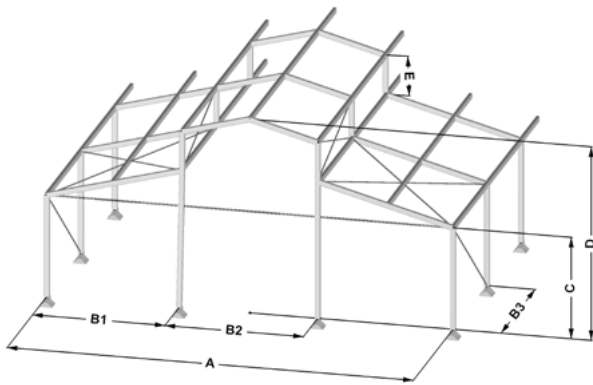

Maximalen Freiraum erleben

Bei der Entwicklung des innovativen Dachdesigns war es wichtig, dass der neue Dachaufsatz keine störenden Innenstützen benötigt, was eine maximale Ausnutzung des Raumes für die Gestaltung ermöglicht. Durch den Einsatz von Glaselementen und transparenten Planen, wird somit ein einzigartiges offenes, freies Raumgefühl geschaffen.

LOSBERGER DE BOER

uniflex Levo P3N 15,3/400

uniflex Levo P3N 20,3/400

maxiflex Levo P1 25,5/400

Spezifikationen		15,3	20,3	25,5
Spannweite	(A)	15,08 m	20,08 m	25,18 m
Binderabstand	(B1)	5,04 m	5,04 m	5,09 m
	(B2)	5,00 m	5,00 m	5,00 m
Riegelabstand	(B3)	5,00 m	5,00 m	5,00 m
Traufhöhe	(C)	3,84 m	3,84 m	3,86 m
Firsthöhe	(D)	7,77 m	8,58 m	9,50 m
Dacherhöhung	(E)	1,48 m	1,48 m	1,53 m
Dachneigung		18,00°	18,00°	18,00°
Längstes Einzelteil		5,40 m	8,45 m	8,00 m
Profilmaße (mm)		200x120	200x120	300x120