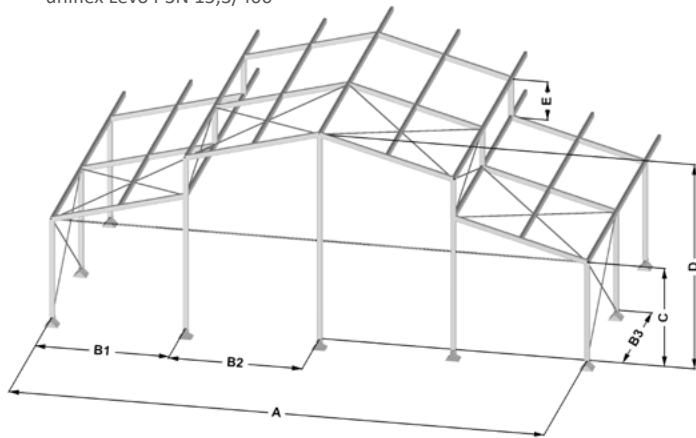

Maximalen Freiraum erleben

Bei der Entwicklung des innovativen Dachdesigns war es wichtig, dass der neue Dachaufsatz keine störenden Innenstützen benötigt, was eine maximale Ausnutzung des Raumes für die Gestaltung ermöglicht. Durch den Einsatz von Glaselementen und transparenten Planen, wird somit ein einzigartiges offenes, freies Raumgefühl geschaffen.

LOSBERGER DE BOER

uniflex Levo P3N 15,3/400

uniflex Levo P3N 20,3/400

maxiflex Levo P1 25,5/400

Spezifikationen		15,3	20,3	25,5
Spannweite	(A)	15,08 m	20,08 m	25,18 m
Binderabstand	(B1)	5,04 m	5,04 m	5,09 m
	(B2)	5,00 m	5,00 m	5,00 m
Riegelabstand	(B3)	5,00 m	5,00 m	5,00 m
Traufhöhe	(C)	3,84 m	3,84 m	3,86 m
Firsthöhe	(D)	7,77 m	8,58 m	9,50 m
Dacherhöhung	(E)	1,48 m	1,48 m	1,53 m
Dachneigung		18,00°	18,00°	18,00°
Längstes Einzelteil		5,40 m	8,45 m	8,00 m
Profilmaße (mm)		200x120	200x120	300x120